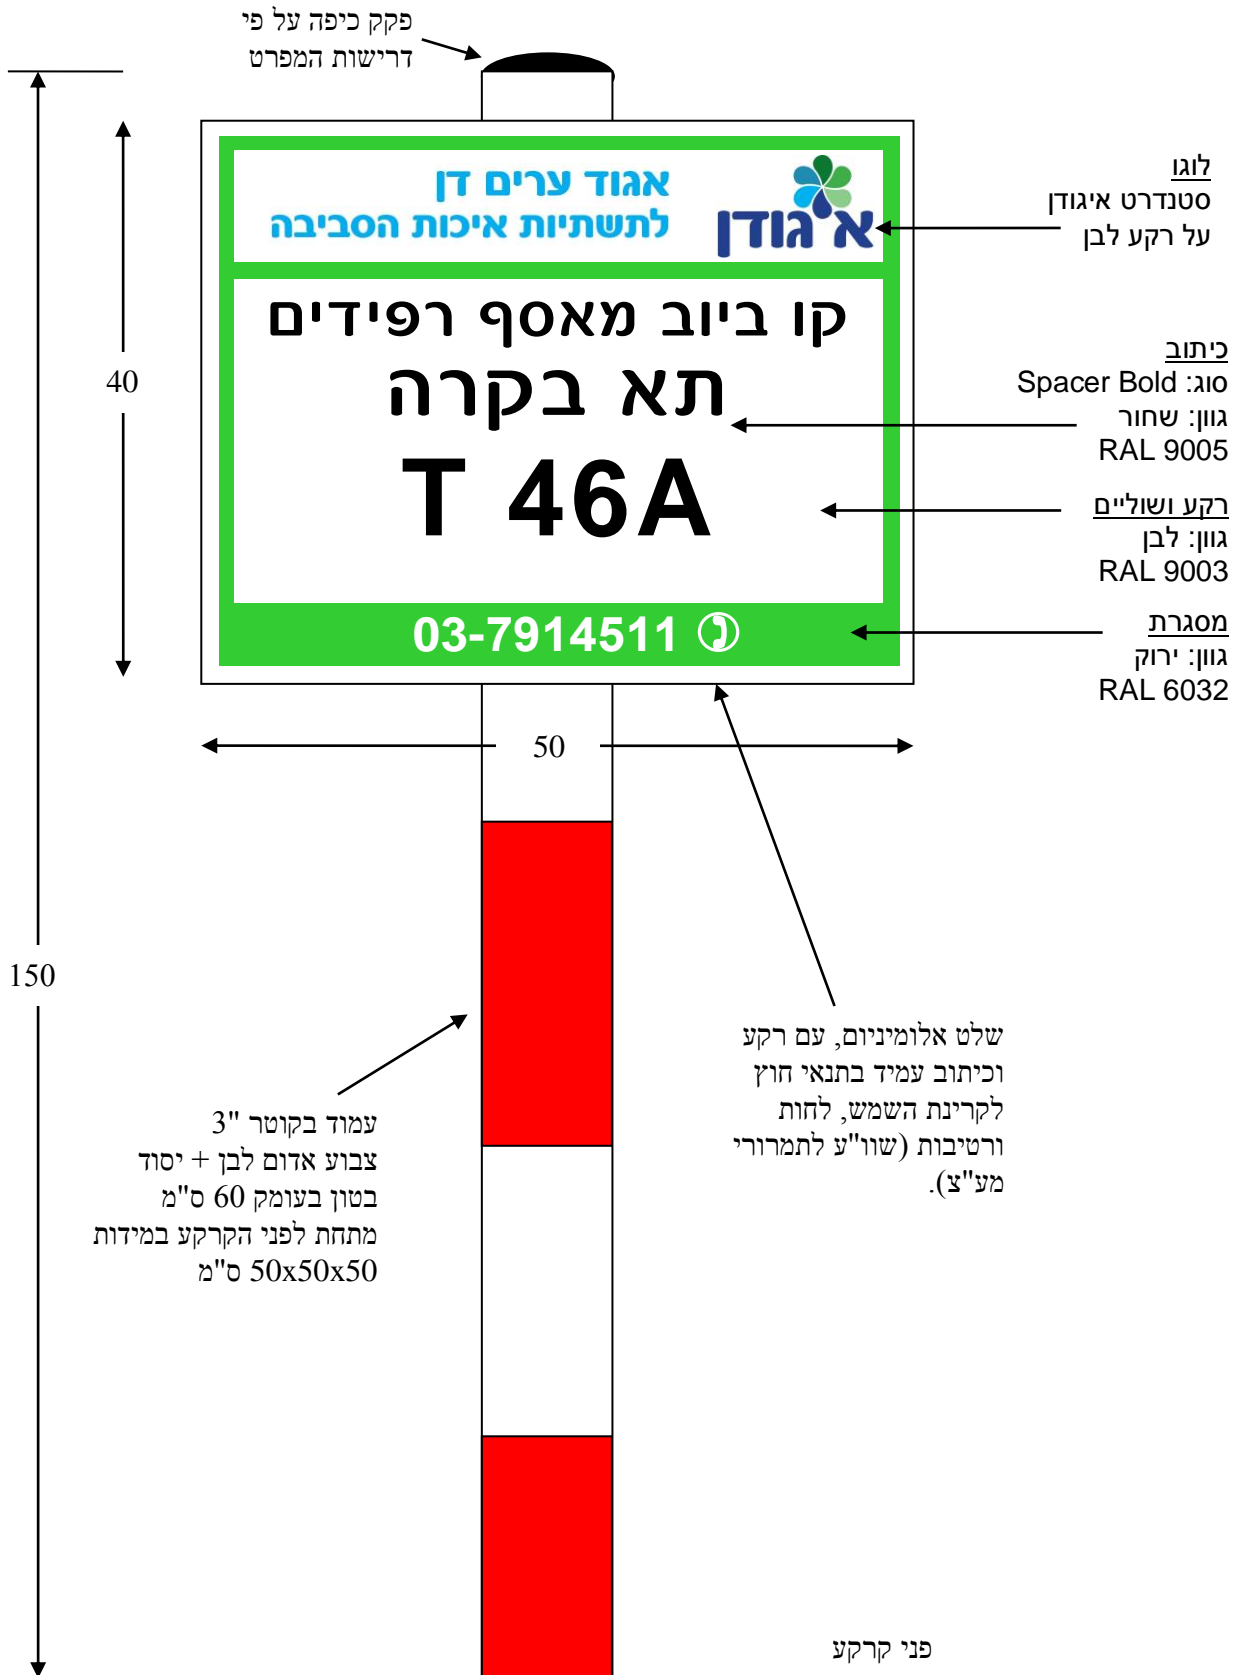

# שילוט לקו ביוב T

מהדורה 1 – 08/04/2018

שילוט היצוני

① פרט שלט מתקן מוצב על גבי עמוד סימון, או על גדר המתקן

② פרט שלט קו מוצב על גבי עמוד סימון

③ פרט שלט קצה קו מוצב על גבי עמוד סימון

④ פרט שלט אזהרה מוצב על גבי עמוד סימון או על גדר המתקן