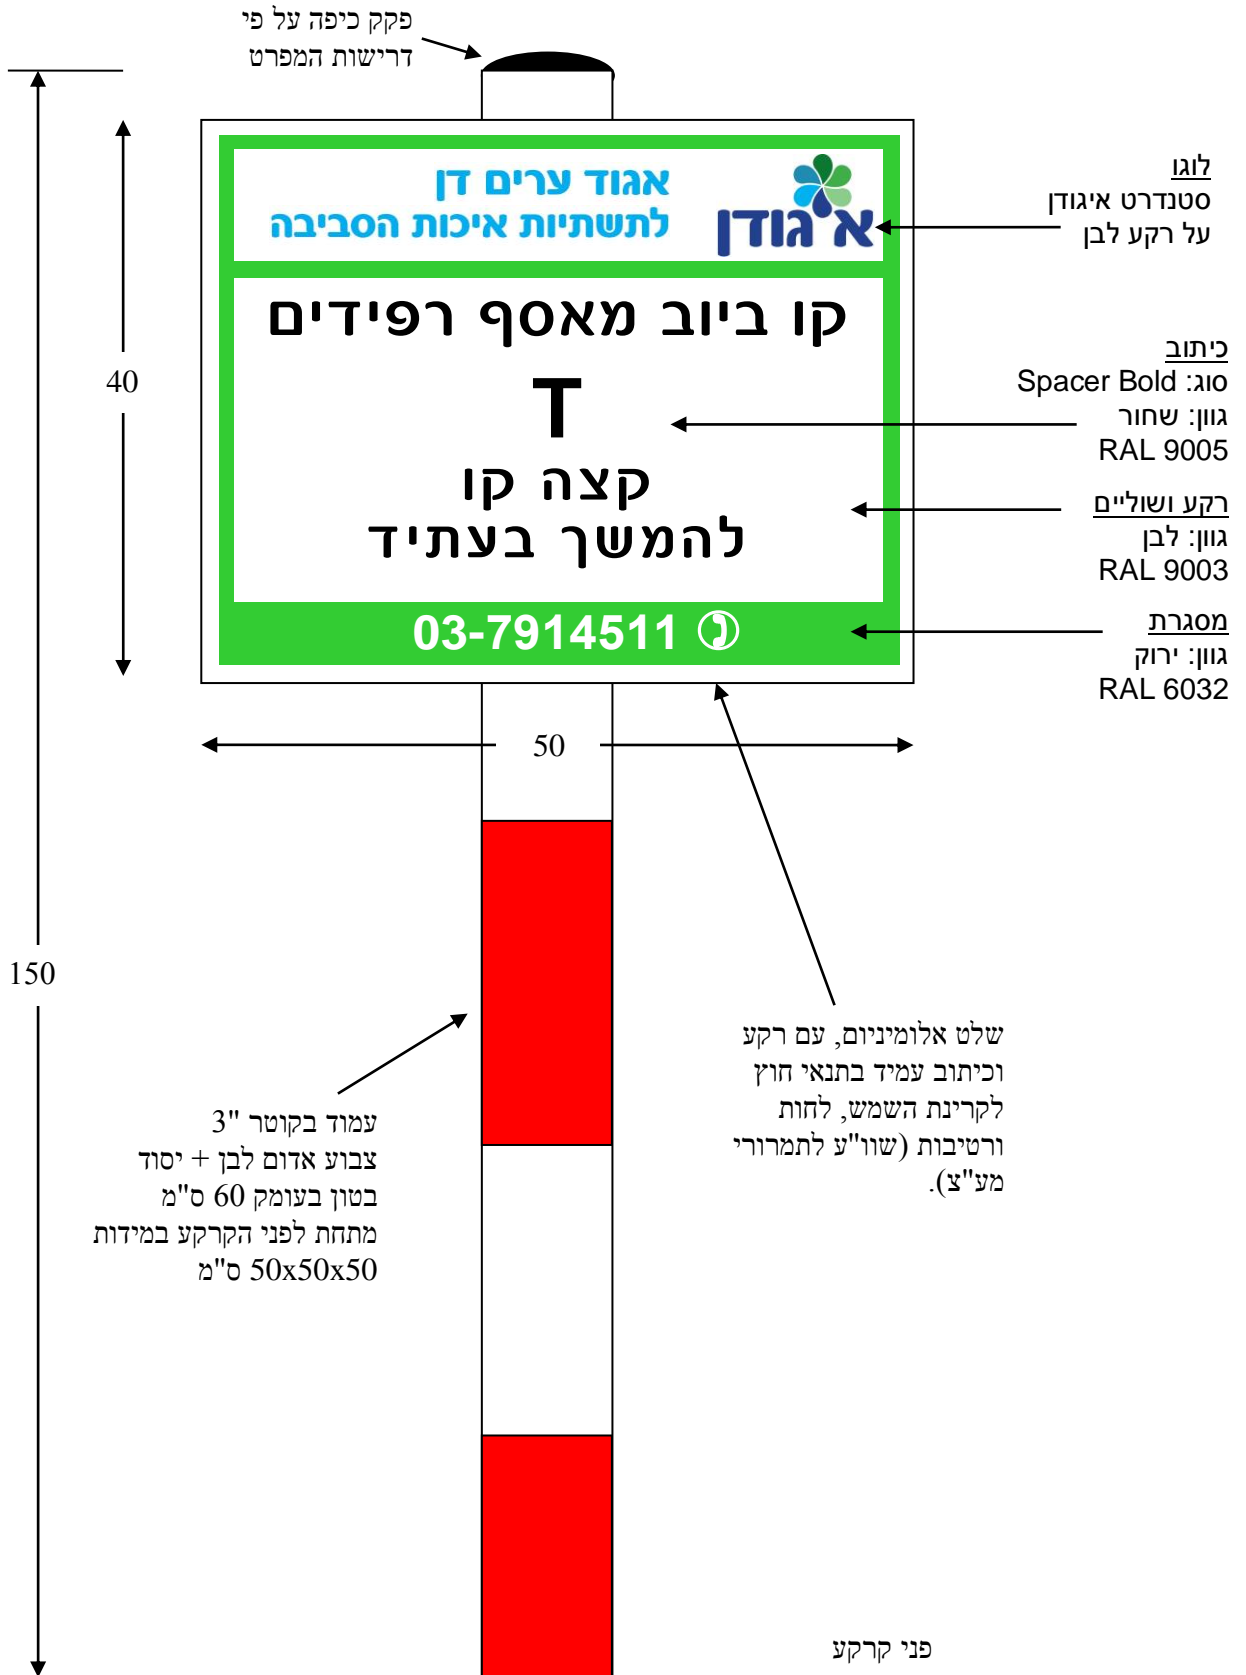

# שילוט לקו ביוב T

מהדורה 1 – 08/04/2018

שילוט היצוני

① פרט שלט מתקן מוצב על גבי עמוד סימון, או על גדר המתקן

② פרט שלט קו מוצב על גבי עמוד סימון

③ פרט שלט קצה קו מוצב על גבי עמוד סימון

④ פרט שלט אזהרה מוצב על גבי עמוד סימון או על גדר המתקן