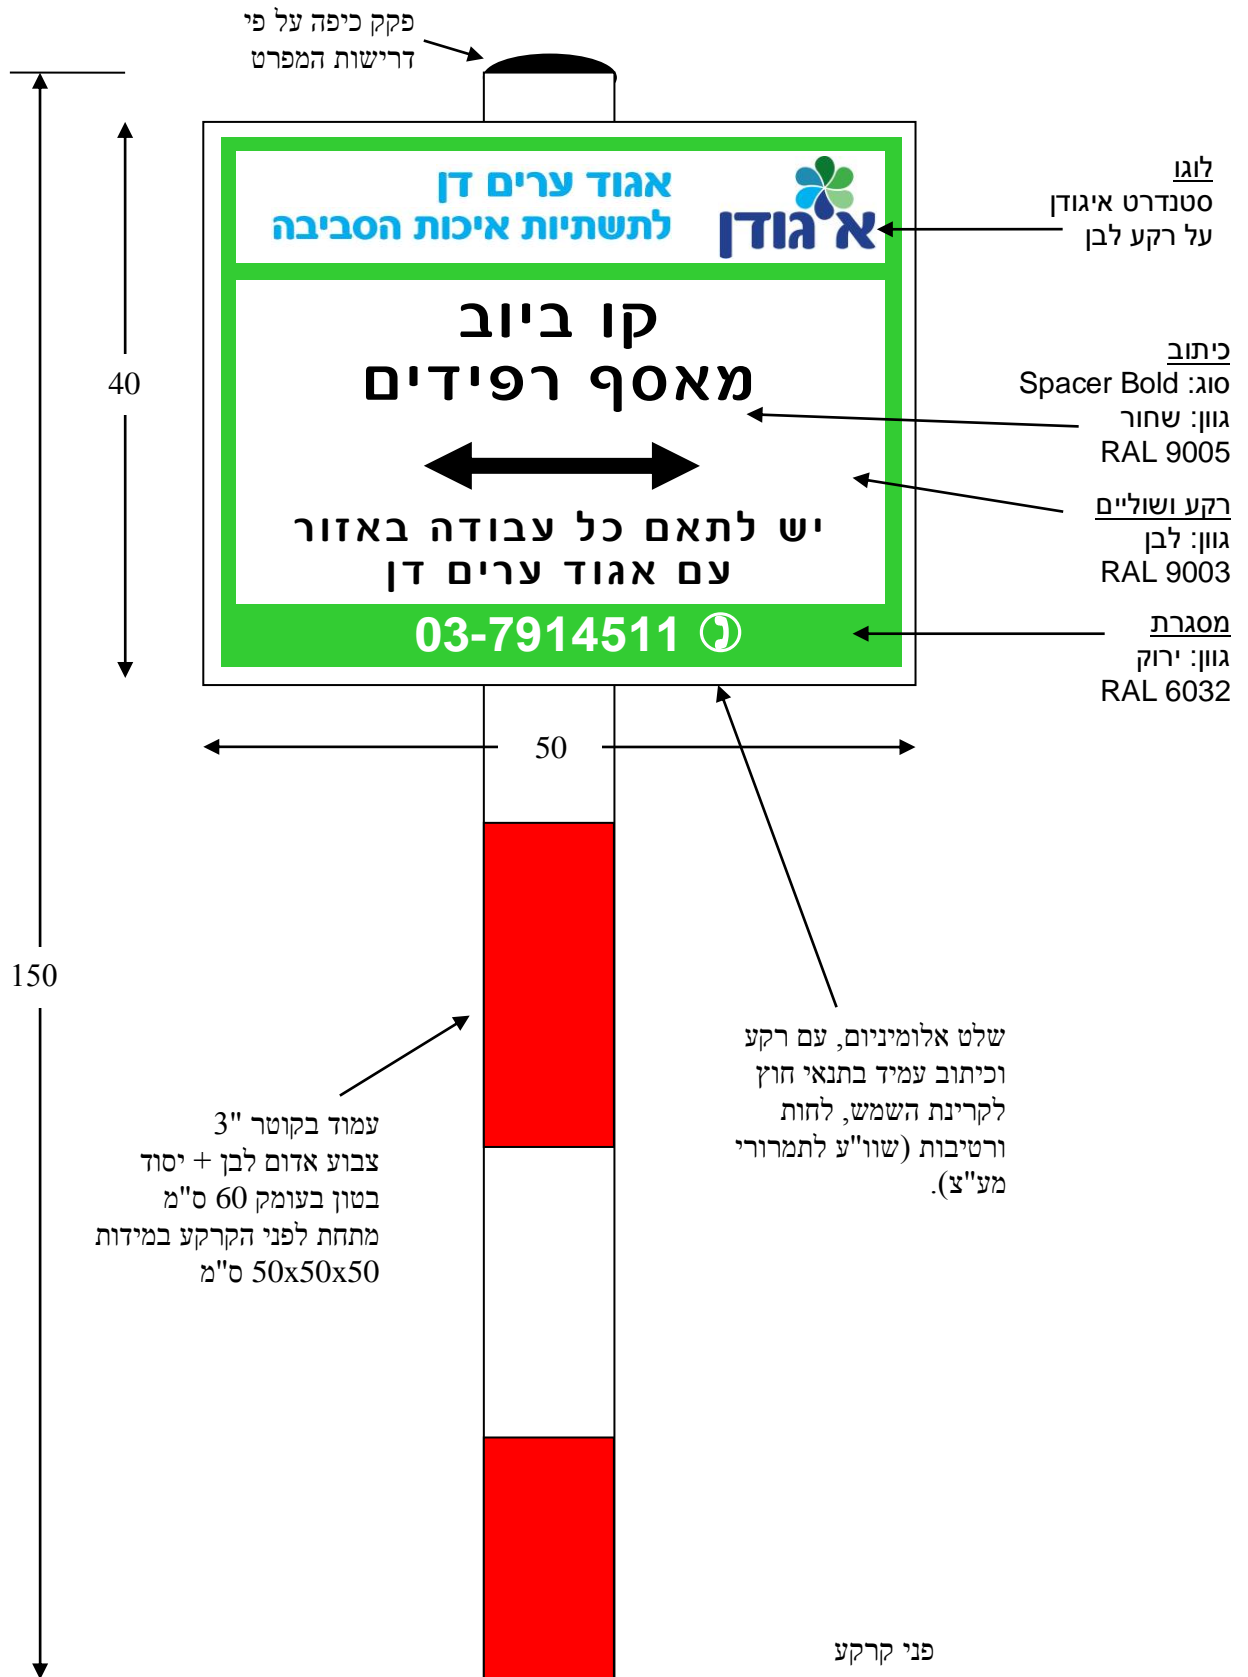

# שילוט לקו ביוב T

מהדורה 1 – 08/04/2018

שילוט היצוני

① פרט שלט מתקן מוצב על גבי עמוד סימון, או על גדר המתקן

② פרט שלט קו מוצב על גבי עמוד סימון

③ פרט שלט קצה קו מוצב על גבי עמוד סימון

④ פרט שלט אזהרה מוצב על גבי עמוד סימון או על גדר המתקן