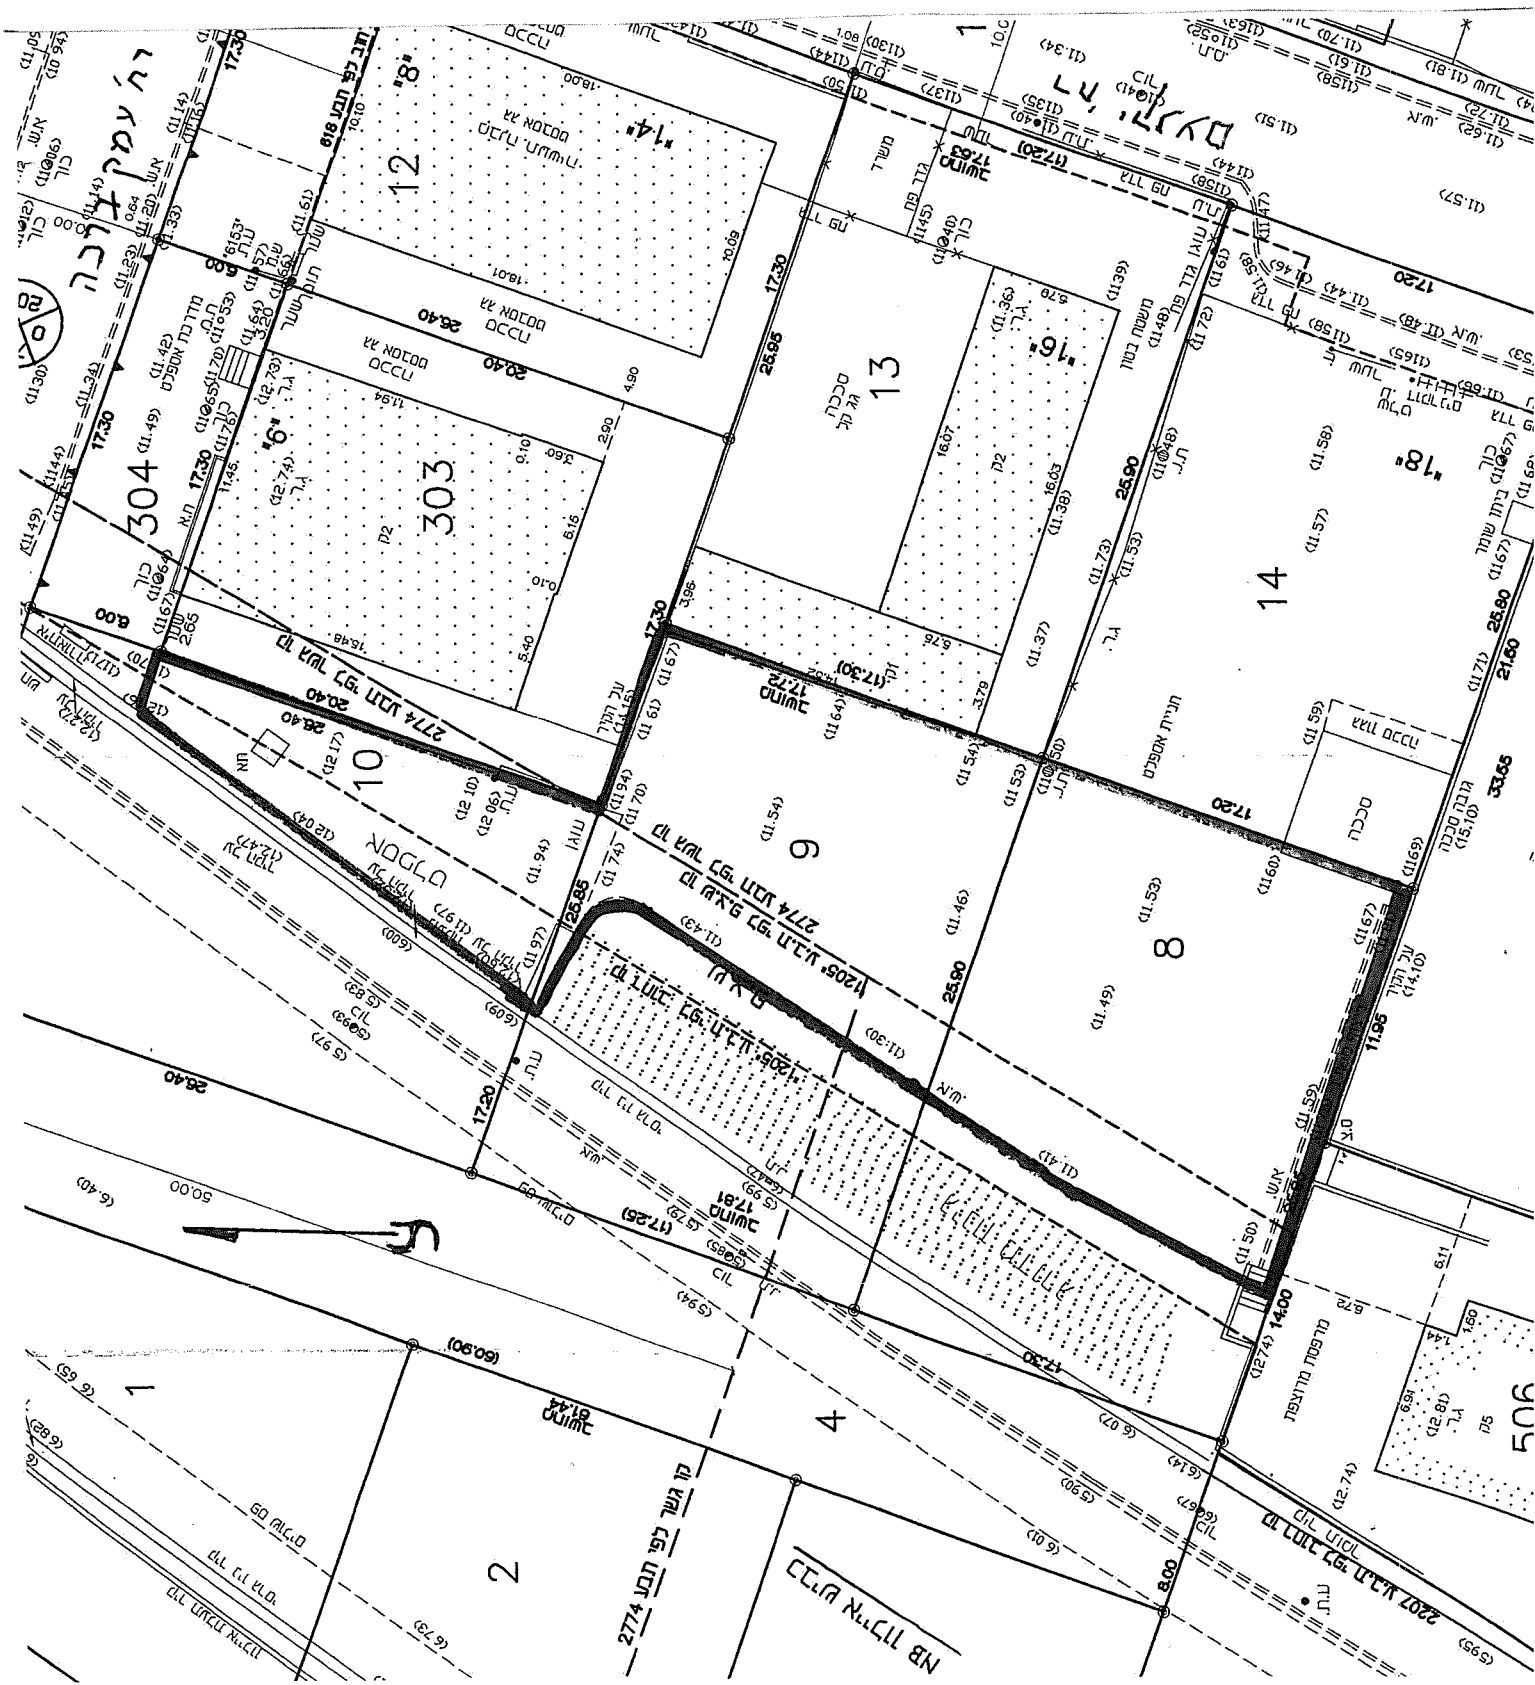

נספח א' - תשריט המושכר

נכרש איתרון נב
קו גזר לפי חקמ 2774

2

4

1

303

304

13

14

18

6

8

17

12

14

506

1720

1720

1720

1720

1720

1720

506

2202

1720

1720

1720

1720

1720

506

2202

1155