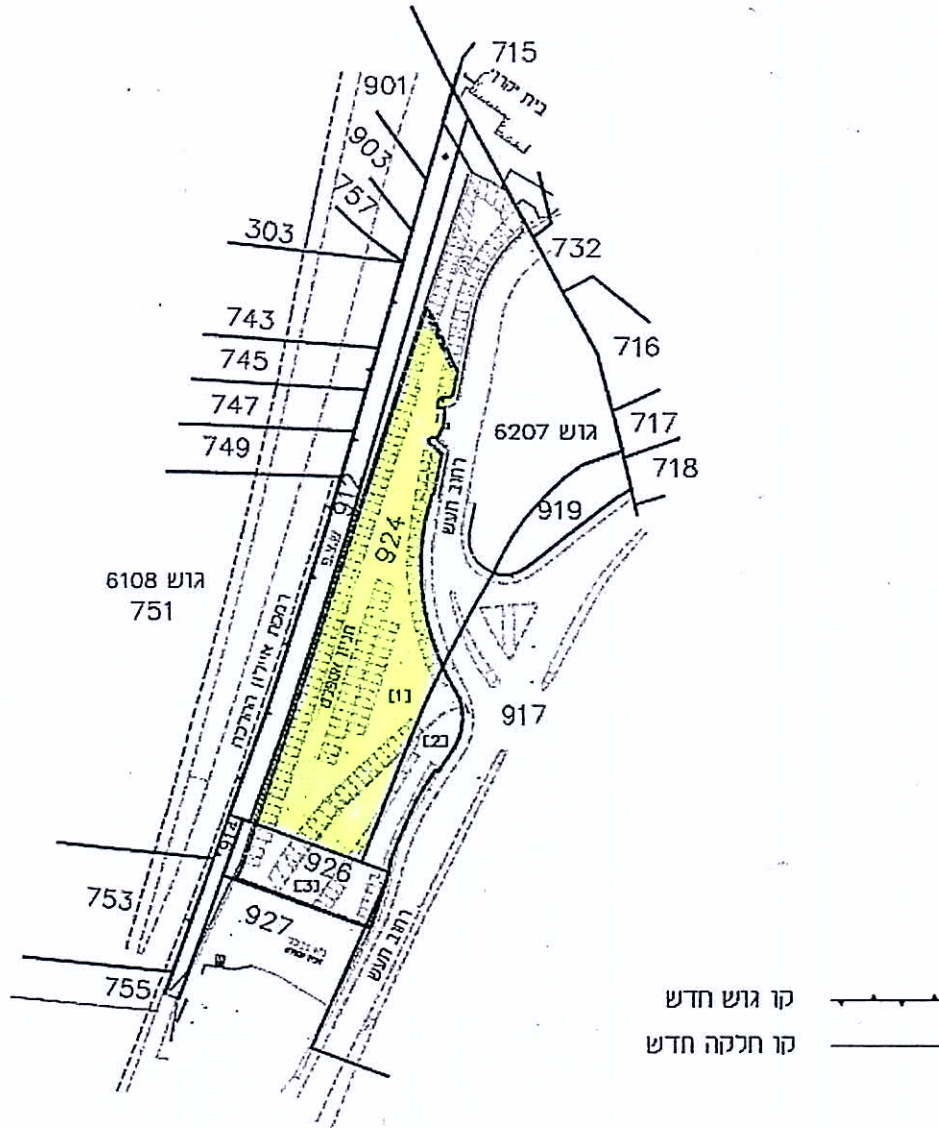

נספח א' - מפה מצבית של שטח החניון וסביבתו

טבלת שטחים - חלקות וגושים חדשים

מגרש	גוש	חלקה	שטח הנותר לחניה בדימ
[1]	6207	924	3.557
[2]	6207	917	0.520
[3]	6207	926	0.617
סה"כ שטח חניון			4.694